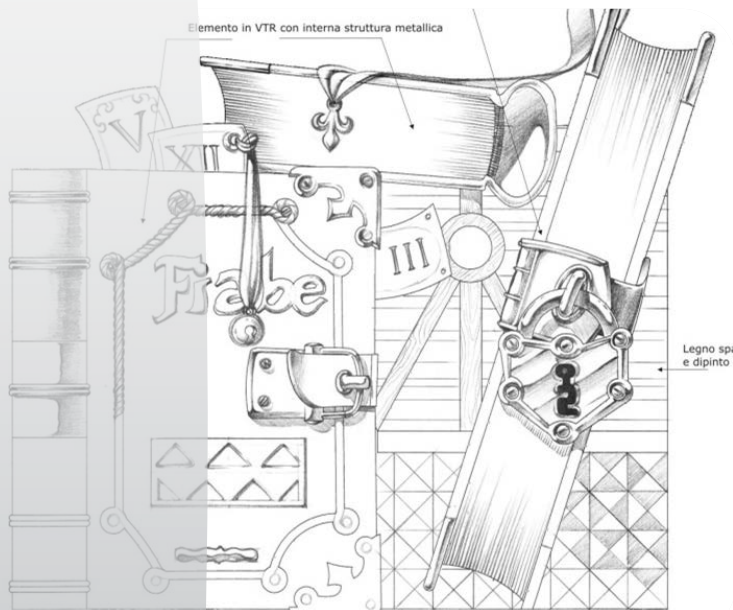

Parco a tema di Molfetta (BA)

Parco a tema Molfetta

il Parco divertimenti in Puglia, a Molfetta, . Miragica offre al suo interno 22 attrazioni.

Il progetto riguarda gli impianti elettrici e meccanici necessari per il funzionamento del parco.

impianti meccanici:

impianti realizzati:

- rete ed impianti antincendio
- rete idrica e termosanitaria
- climatizzazione delle attrazioni coperte e dei locali di servizio
- impianti di ventilazione
- sistema idrico dei laghi artificiali